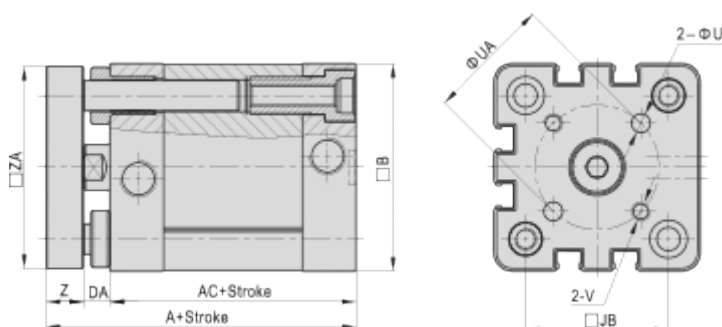

Varenummer: 58TACE80020SG
 Beskrivelse: Kompaktcylinder,
 ISO 21287 Db.virk., m/magnet, Drejesikret, Ø80X20 mm

Mål

A = 12	H = 7	O = 9	R = 20
B = 2.6	I = 20	O1 =	R1 = 6.1
C = 6	J = M10 x 1,5	O2 = 14	S =
D = 72	K = 16	P = 17	U1 = 65
E = 95.5	L =	P1 = 15	U2 = 8
E1 =	M = 54	P2 = 2.6	V = M8 x 1,25
F = 8.5	N = 63	Q = M12 x 1,75	W =
G = G1/8"	N2 = 77	Q1 = 12.5	